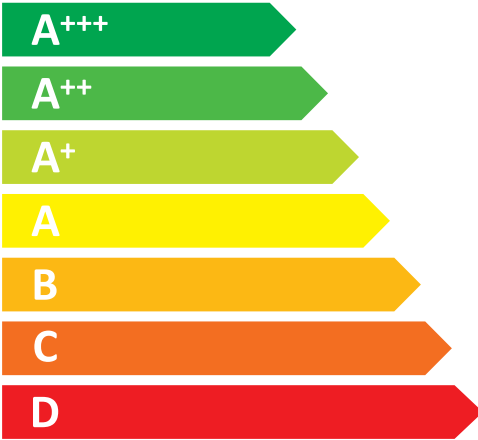

ENERG
енергия · ενεργεια

Balay

3SB580B

ENERGIA · ЕНЕРГИЯ · ΕΝΕΡΓΕΙΑ
ENERGIJA · ENERGY · ENERGIE
ENERGI

236
kWh/annum

205
min/cycle*

8,0
kg

65
dB