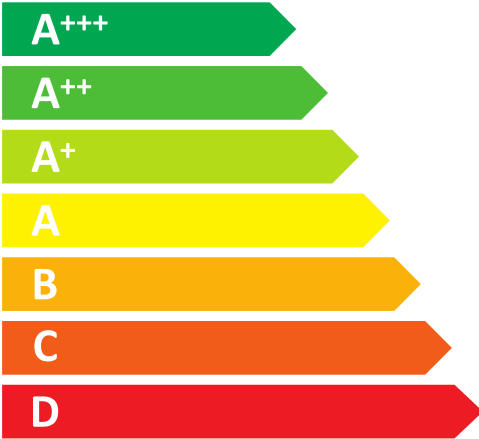

ENERG
енергия · ενεργεια

Bosch

WAT2449XES

ENERGIA · ЕНЕРГИЯ · ΕΝΕΡΓΕΙΑ
ENERGIJA · ENERGY · ENERGIE
ENERGI

135
kWh/annum

9680
L/annum

8,0
kg

ABCDEF G