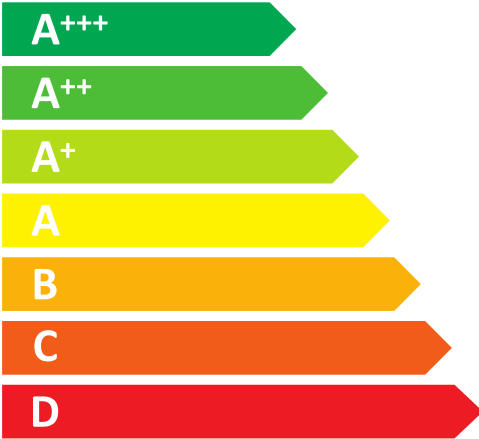

**ENERG**  
енергия · ενεργεια

**Siemens**

**WM12T487ES**

ENERGIA · ЕНЕРГИЯ · ΕΝΕΡΓΕΙΑ  
ENERGIJA · ENERGY · ENERGIE  
ENERGI

**152**  
kWh/annum

**11220**  
L/annum

**9,0**  
kg

ABCDEFG