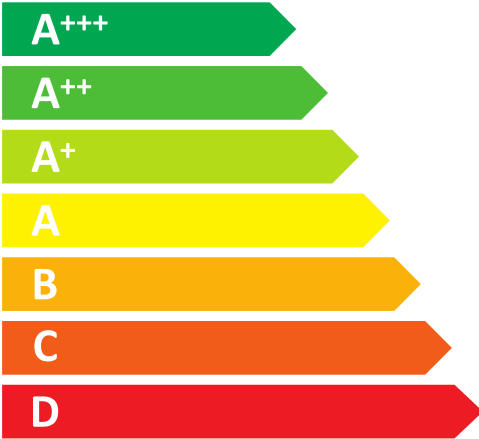

ENERG
енергия · ενεργεια

Balay

ЗТС998С

A+++

ENERGIA · ЕНЕРГИЯ · ΕΝΕΡΓΕΙΑ
ENERGIJA · ENERGY · ENERGIE
ENERGI

152
kWh/annum

11220
L/annum

9,0
kg