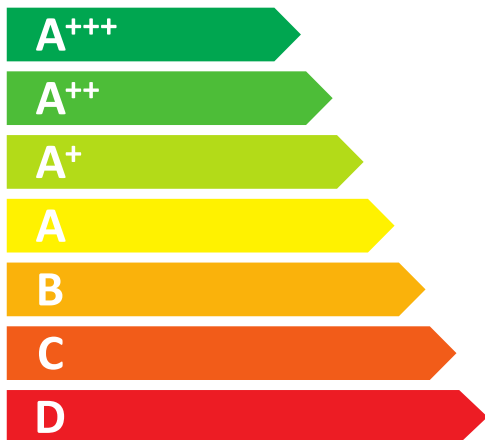

ENERG
енергия · ενεργεια

Bosch

KGN36VI4A

A+++

ENERGIA · ЕНЕРГИЯ
ΕΝΕΡΓΕΙΑ · ENERGIJA
ENERGY · ENERGIE · ENERGI

173
kWh/annum

237 L

87 L