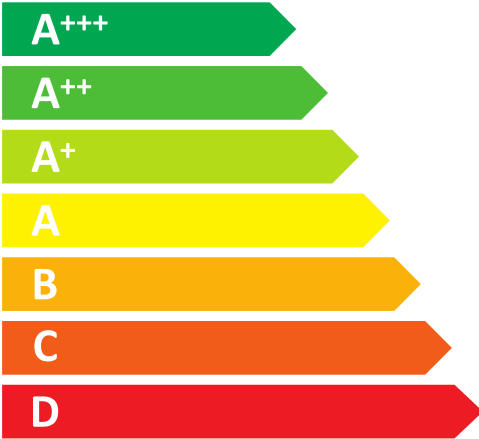

**ENERG**  
енергия · ενεργεια

**Bosch**

**WAN2426XES**

ENERGIA · ЕНЕРГИЯ · ΕΝΕΡΓΕΙΑ  
ENERGIJA · ENERGY · ENERGIE  
ENERGI

**157**  
kWh/annum

**9020**  
L/annum

**7,0**  
kg

ABCDEF G