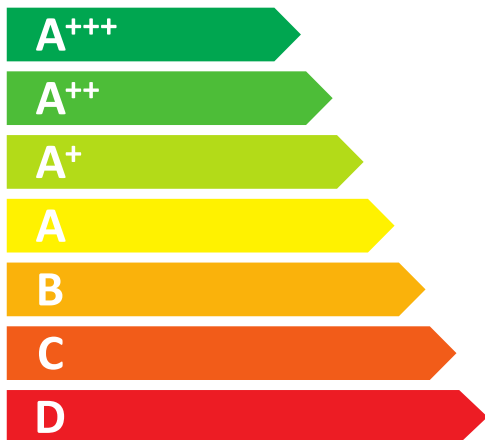

**ENERG**  
енергия · ενεργεια

**Balay**

**3KF6762XE**

ENERGIA · ЕНЕРГИЯ  
ΕΝΕΡΓΕΙΑ · ENERGIJA  
ENERGY · ENERGIE · ENERGI

**288**  
kWh/annum

**280** L

**105** L

**40** dB