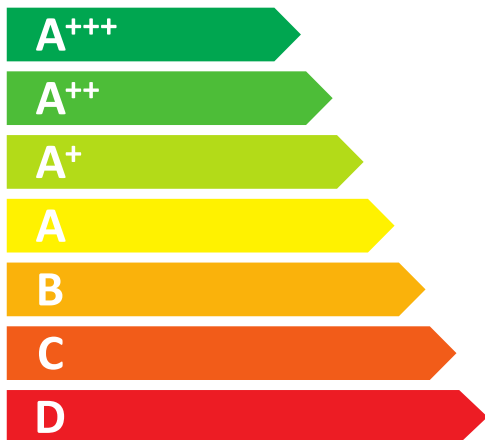

ENERG
енергия · ενεργεια

Bosch

GIN81AE30

ENERGIA · ЕНЕРГИЯ
ΕΝΕΡΓΕΙΑ · ENERGIJA
ENERGY · ENERGIE · ENERGI

243
kWh/annum

- L

211 L

36 dB