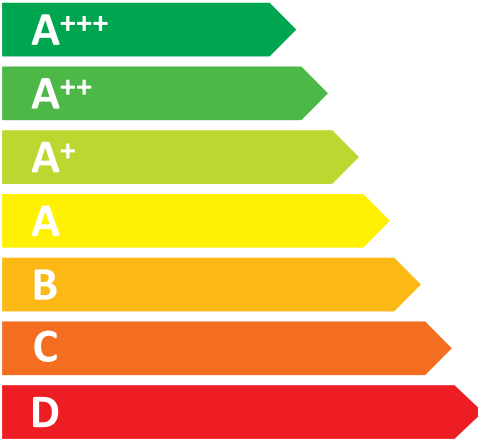

ENERG
енергия · ενεργεια

Balay

3SB988X

ENERGIA · ЕНЕРГИЯ · ΕΝΕΡΓΕΙΑ
ENERGIJA · ENERGY · ENERGIE
ENERGI

233
kWh/annum

148
min/cycle*

8,0
kg

65
dB