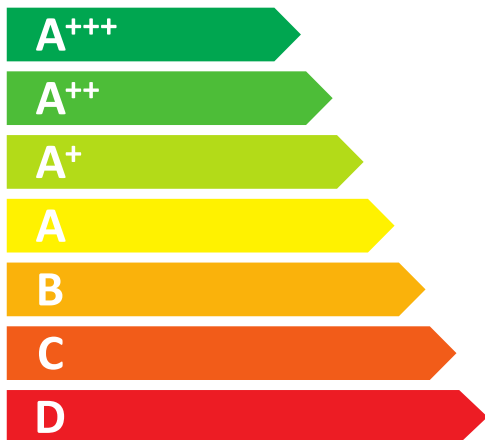

ENERG
енергия · ενεργεια

HISENSE

RR330D4AY2

ENERGIA · ЕНЕРГИЯ
ΕΝΕΡΓΕΙΑ · ENERGIJA
ENERGY · ENERGIE · ENERGI

186
kWh/annum

229 L

25 L

40 dB