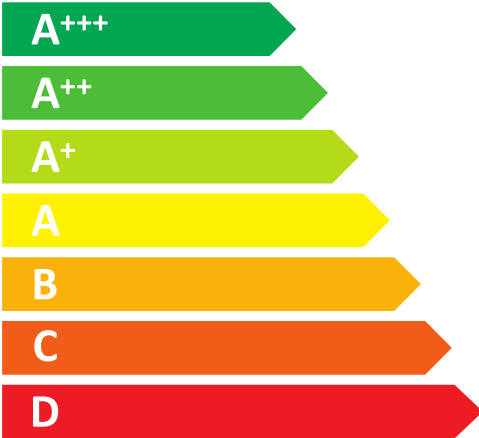

**ENERG**  
енергия · ενεργεια

**Bosch**

**WAT2876XES**

ENERGIA · ЕНЕРГИЯ · ΕΝΕΡΓΕΙΑ  
ENERGIJA · ENERGY · ENERGIE  
ENERGI

**137**  
kWh/annum

**9900**  
L/annum

**8,0**  
kg

ABCDEFG