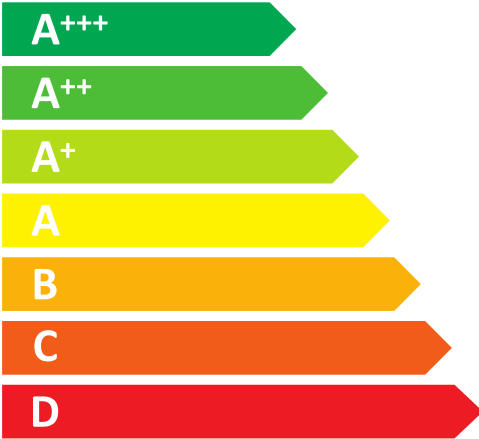

**ENERG**  
енергия · ενεργεια

**Bosch**

**WAT24491ES**

ENERGIA · ЕНЕРГИЯ · ΕΝΕΡΓΕΙΑ  
ENERGIJA · ENERGY · ENERGIE  
ENERGI

**152**  
kWh/annum

**11220**  
L/annum

**9,0**  
kg

ABCDEF G