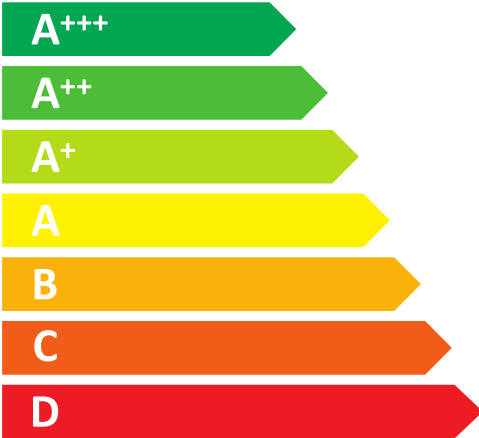

ENERG
енергия · ενεργεια

WHIRLPOOL

FSCR80430

A+++

ENERGIA · ЕНЕРГИЯ · ΕΝΕΡΓΕΙΑ
ENERGIJA · ENERGY · ENERGIE
ENERGI

98
kWh/annum

8500
L/annum

8,0
kg