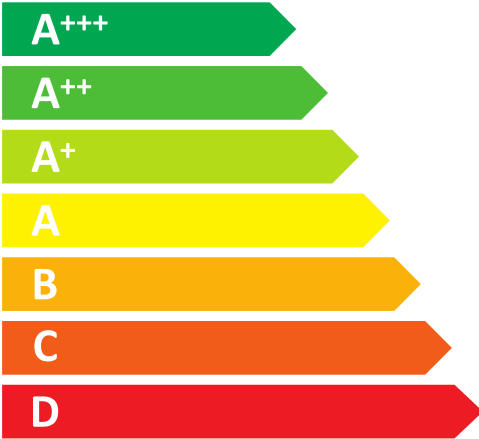

ENERG
енергия · ενεργεια

SMEG

WHT814EES

ENERGIA · ЕНЕРГИЯ · ΕΝΕΡΓΕΙΑ
ENERGIJA · ENERGY · ENERGIE
ENERGI

196
kWh/annum

10560
L/annum

8,0
kg

ABCDEFG