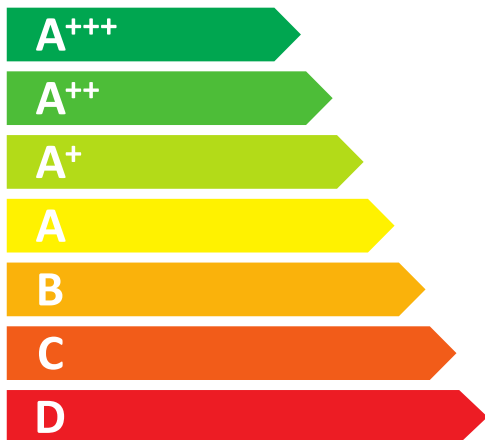

ENERG
енергия · ενεργεια

Bosch

KGF49SB40

ENERGIA · ЕНЕРГИЯ
ΕΝΕΡΓΕΙΑ · ENERGIJA
ENERGY · ENERGIE · ENERGI

201
kWh/annum

308 L

105 L

40 dB