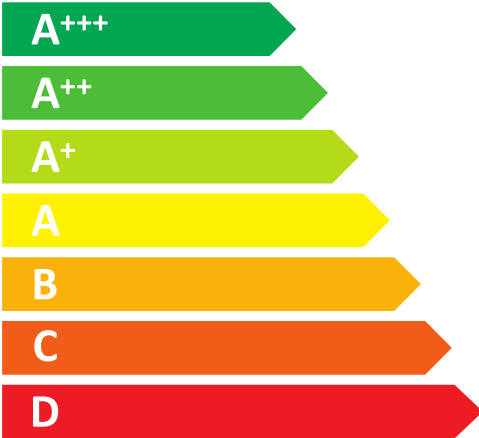

**ENERG**  
енергия · ενεργεια

**ТЕКА**

**TKD 1270**

**A+++**

ENERGIA · ЕНЕРГИЯ · ΕΝΕΡΓΕΙΑ  
ENERGIJA · ENERGY · ENERGIE  
ENERGI

**175**  
kWh/annum

**10000**  
L/annum

**7,0**  
kg