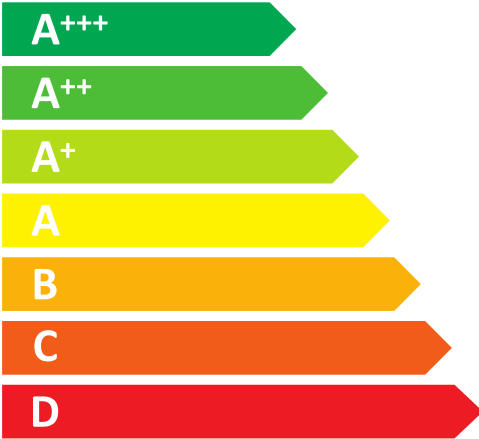

ENERG
енергия · ενεργεια

Siemens

WM12T49XES

ENERGIA · ЕНЕРГИЯ · ΕΝΕΡΓΕΙΑ
ENERGIJA · ENERGY · ENERGIE
ENERGI

135
kWh/annum

9680
L/annum

8,0
kg

ABCDEF G