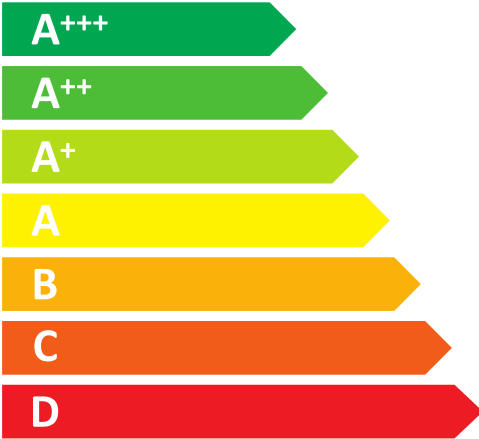

ENERG
енергия · ενεργεια

Bosch

WIW28300ES

ENERGIA · ЕНЕРГИЯ · ΕΝΕΡΓΕΙΑ
ENERGIJA · ENERGY · ENERGIE
ENERGI

157
kWh/annum

9900
L/annum

8,0
kg

ABCDEFG