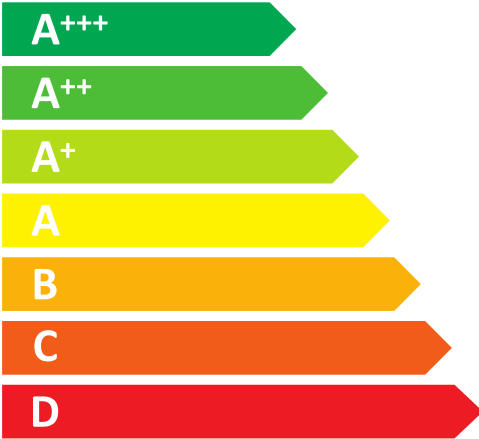

ENERG
енергия · ενεργεια

WHIRLPOOL

FSCR12440

ENERGIA · ЕНЕРГИЯ · ΕΝΕΡΓΕΙΑ
ENERGIJA · ENERGY · ENERGIE
ENERGI

140
kWh/annum

11900
L/annum

12,0
kg

ABCDEFG