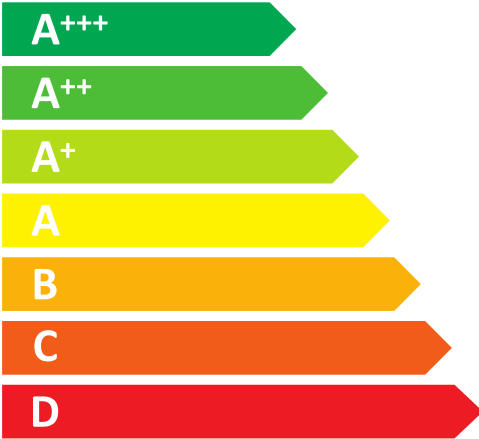

ENERG
енергия · ενεργεια

WHIRLPOOL

FSCR80422

ENERGIA · ЕНЕРГИЯ · ΕΝΕΡΓΕΙΑ
ENERGIJA · ENERGY · ENERGIE
ENERGI

196
kWh/annum

9900
L/annum

8,0
kg

ABCDEF G