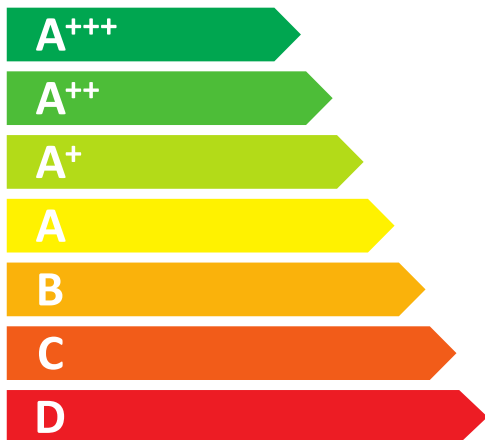

ENERG
енергия · ενεργεια

Bosch

KGN39AI4P

ENERGIA · ЕНЕРГИЯ
ΕΝΕΡΓΕΙΑ · ENERGIJA
ENERGY · ENERGIE · ENERGI

182
kWh/annum

279 L

87 L

36 dB