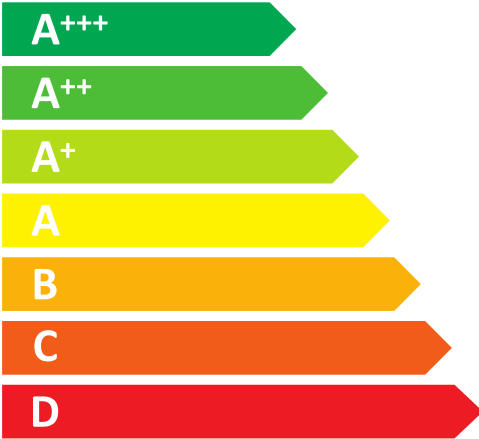

**ENERG**  
енергия · ενεργεια

**Bosch**

**WAJ20060ES**

ENERGIA · ЕНЕРГИЯ · ΕΝΕΡΓΕΙΑ  
ENERGIJA · ENERGY · ENERGIE  
ENERGI

**157**  
kWh/annum

**9020**  
L/annum

**7,0**  
kg

ABCDEF**G**