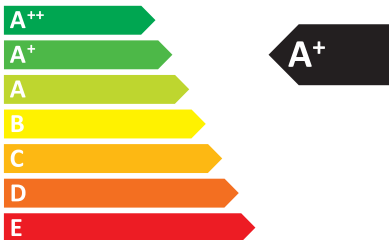

ENERG

енергия · ενεργεια

TOSHIBA

55VL5A63DG

ENERGIA · ЕНЕРГИЯ
ΕΝΕΡΓΕΙΑ · ENERGIJA
ENERGY · ENERGIE
ENERGI

86
Watt

125
kWh/annum

139
cm