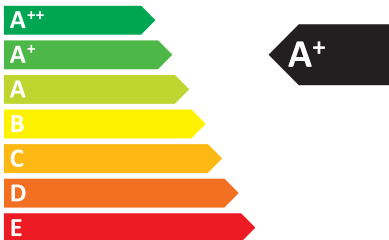

# ENERG

енергия · ενεργεια

TOSHIBA

55UL5A63DG

ENERGIA · ЕНЕРГИЯ  
ΕΝΕΡΓΕΙΑ · ENERGIJA  
ENERGY · ENERGIE  
ENERGI

**86**  
Watt

**125**  
kWh/annum

**139**  
cm