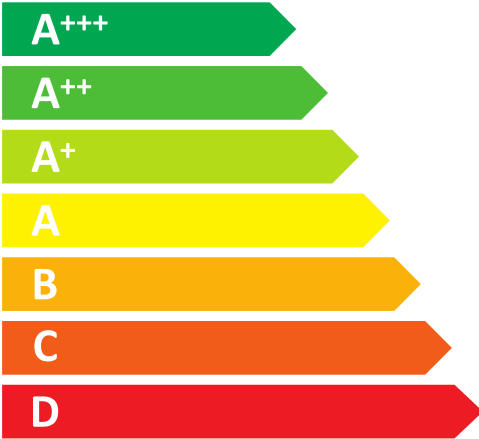

ENERG
енергия · ενεργεια

Bosch

WIW24301ES

A+++

ENERGIA · ЕНЕРГИЯ · ΕΝΕΡΓΕΙΑ
ENERGIJA · ENERGY · ENERGIE
ENERGI

139
kWh/annum

8800
L/annum

7,0
kg