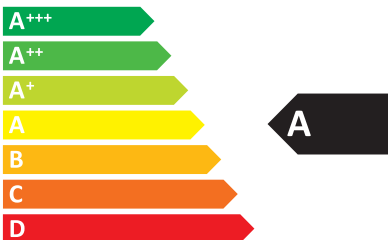

ENERG
енергия · ενεργεια

LG Electronics Inc.25BL55WY-B

ENERGIA · ЕНЕРГИЯ
ΕΝΕΡΓΕΙΑ · ENERGIJA
ENERGY · ENERGIE
ENERGI

25
Watt

37
kWh/annum

63
cm

25
inch

2010/1062 - 2020