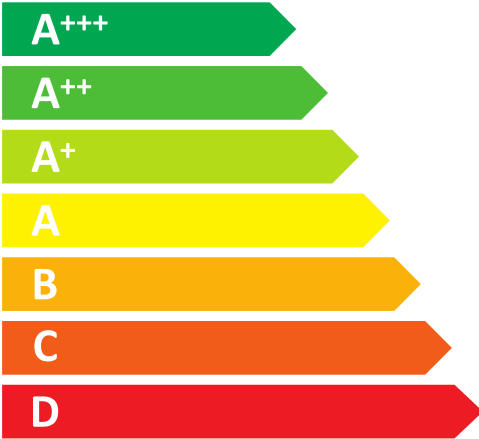

ENERG
енергия · ενεργεια

Bosch

WAU24S5XES

ENERGIA · ЕНЕРГИЯ · ΕΝΕΡΓΕΙΑ
ENERGIJA · ENERGY · ENERGIE
ENERGI

152
kWh/annum

11220
L/annum

9,0
kg

ABCDEF G