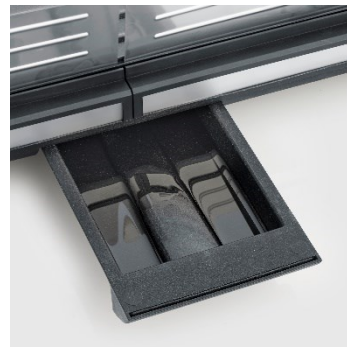

**PERFECTA PARA CARNES, VERDURAS Y PESCADOS -
PLACA DE PLANCHA PARA UN DISFRUTE COMPLETO.**

PG 8564 – Plancha de mesa

- **Perfecta para carnes, verduras y pescados**
La placa de asado combinada con superficie acanalada y plana hace que la plancha resulte apta para toda clase de alimentos.
- **Alternativa saludable**
Solo se necesita engrasar un poco la plancha para cocinar. Además, la superficie plana y acanalada proporciona una superficie de asado para todo tipo de alimentos.
- **Limpieza sencilla**
El exceso de grasa cae directamente a la bandeja de recogida de grasa integrada y, por lo tanto, se puede eliminar fácilmente.
- **Facilidad de uso**
La placa de asado de la plancha se calienta y está lista para usar en solo unos minutos.

Detalles del producto

Perfecta para carne, verduras y pescado
Gracias a su placa con revestimiento antiadherente para un disfrute completo.

Gran superficie de asado de 1,500 cm²
Perfecta para parrilladas con familia y amigos.

Siempre lista para usar
Con prácticas asas en ambos lados.

Bandeja para grasa integrada
El exceso de grasa cae directamente a la bandeja de recogida de grasa integrada y se puede eliminar fácilmente.

Limpieza sencilla
Simplemente pon la placa de la plancha bajo el chorro de agua y límpiala.