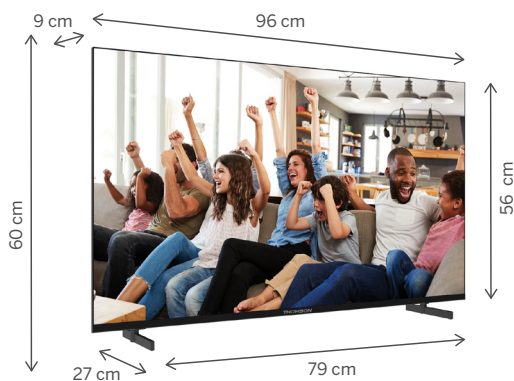

Smart TV

Número de modelo **43UG4S14**

THOMSON

43" UHD Google TV

IMAGEN/VISUALIZACIÓN

Tamaño de pantalla (pulgadas / cm)	43" / 109 cm
Resolución de la pantalla	3840 x 2160 (4K UHD)
Tecnología de pantalla	Direct LED
Tasa de Refresco (Hz)	60
CPU	CA75x2&1.3GHz + CA55x2&1.15GHz
Modo de imagen	Estándar, Dinámica, Película, ECO, Amable, Vivido, Deporte, Juego, Personale
Relación de contraste	5000:1
HDR10	✓
Dolby Vision	-
Profundidad de bits de color	10 bits (1 millones)
Ángulo de visión (°)	178/178
Reducción dinámica de ruido	✓
Desentrelazado adaptativo	✓

SONIDO

Salida de sonido (RMS)(W)	2 x 8
Dolby Audio	✓
Dolby Atmos	-
Digital Surround	✓
Tipo de altavoz	BOX
Entrada compuesta (AV)	✓
Equalizer/Balance	✓

SMART TV

Smart OS	Google TV™ (Android™ 12)
Memoria interna	2G RAM , 16G Flash
Voice control	Google Assistant
Wi-Fi	2.4G+5G
Bluetooth	5.0
Google Cast	✓
Guía electrónica de programas	✓
Reproductor multimedia	✓
Sat: DiSeqC	1.0 / 1.1 / 1.2
Ethernet (RJ-45)	✓
S/PDIF (coaxial/optical)	1x óptico
Botones de acceso directo en el mando a distancia	Youtube, Netflix, Prime Video, Disney +, Apple TV, Live TV

FORMATOS COMPATIBLES

Video	.3gp, .avi, .flv, .mkv, .mov, .mp4, .mpg, .webm
Audio	.aac, .flac, .mp3, .wav
Imagen	.bmp, .gif, .jpg, .png

CONECTIVIDAD

Puertos HDMI en total	2 (2.0) + 2 (2.1)
HDMI eARC	✓ (HDMI 3)
HDMI CEC	✓
Puertos USB en total	2 (2.0) + 1 (3.0)
AV IN	✓
Unicable I / Unicable II	✓
Auriculares	-

RECEPCIÓN

Triple Tuner	DVB-T/T2/C/S/S2
Hbbtv	✓
CI+	✓
Control parental	✓
PVR / Time-Shift	Compatible
Modo hotel	-
HEVC/H.265	✓

DISEÑO

Diseño del bastidor	Sin marco
Diseño de los pies	Pies laterales
Color	Negro
Mando a distancia	Bluetooth, Botones retroiluminados

CONSUMO DE ENERGÍA

Clase de energía (SDR)	F
Consumo de energía en kWh/1000h (SDR)	50
Clase de energía (HDR)	F
Consumo de energía en kWh/1000h (HDR)	51
Demanda de potencia en modo preparado	0,5
Demanda de potencia en modo preparado en red	2
Rango de potencia de entrada	AC 100-240V 50/60Hz

LOGÍSTICA

Dimensión con peana (AxPxH) en mm	957x172x591
Dimensión sin peana (AxPxH) en mm	957x85x556
Dimensiones de la caja (AxPxH) en mm	1060x126x625
Peso con peana (kg)	7,9
Peso sin peana (kg)	7,7
Peso con caja (kg)	8,2
Soporte de pared VESA (no incluido)	200 x 200
EAN Code	9120106661576

Botones retroiluminados

Control por voz

Botones de acceso directo

Botones de acceso directo

Personalización