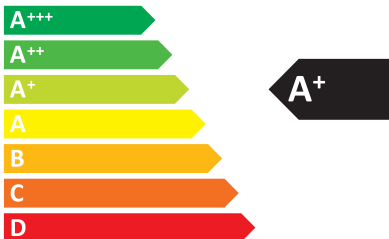

ENERG
енергия · ενεργεια

TCL

65C715

ENERGIA · ЕНЕРГИЯ
ΕΝΕΡΓΕΙΑ · ENERGIJA
ENERGY · ENERGIE
ENERGI

118
Watt

173
kWh/annum

164
cm

65
inch