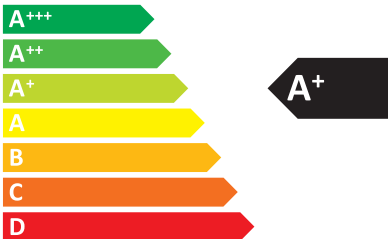

# ENERG

енергия · ενεργεια

UE32T4302A

Samsung

K

ENERGIA · ЕНЕРГИЯ  
ΕΝΕΡΓΕΙΑ · ENERGIJA  
ENERGY · ENERGIE  
ENERGI

**31**  
Watt

**43**  
kWh/annum