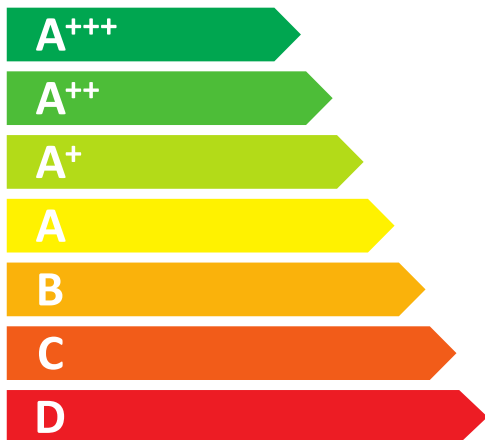

ENERG
енергия · ενεργεια

Bosch

KGN33NLEB

ENERGIA · ЕНЕРГИЯ
ΕΝΕΡΓΕΙΑ · ENERGIJA
ENERGY · ENERGIE · ENERGI

228
kWh/annum

192 L

87 L

42 dB